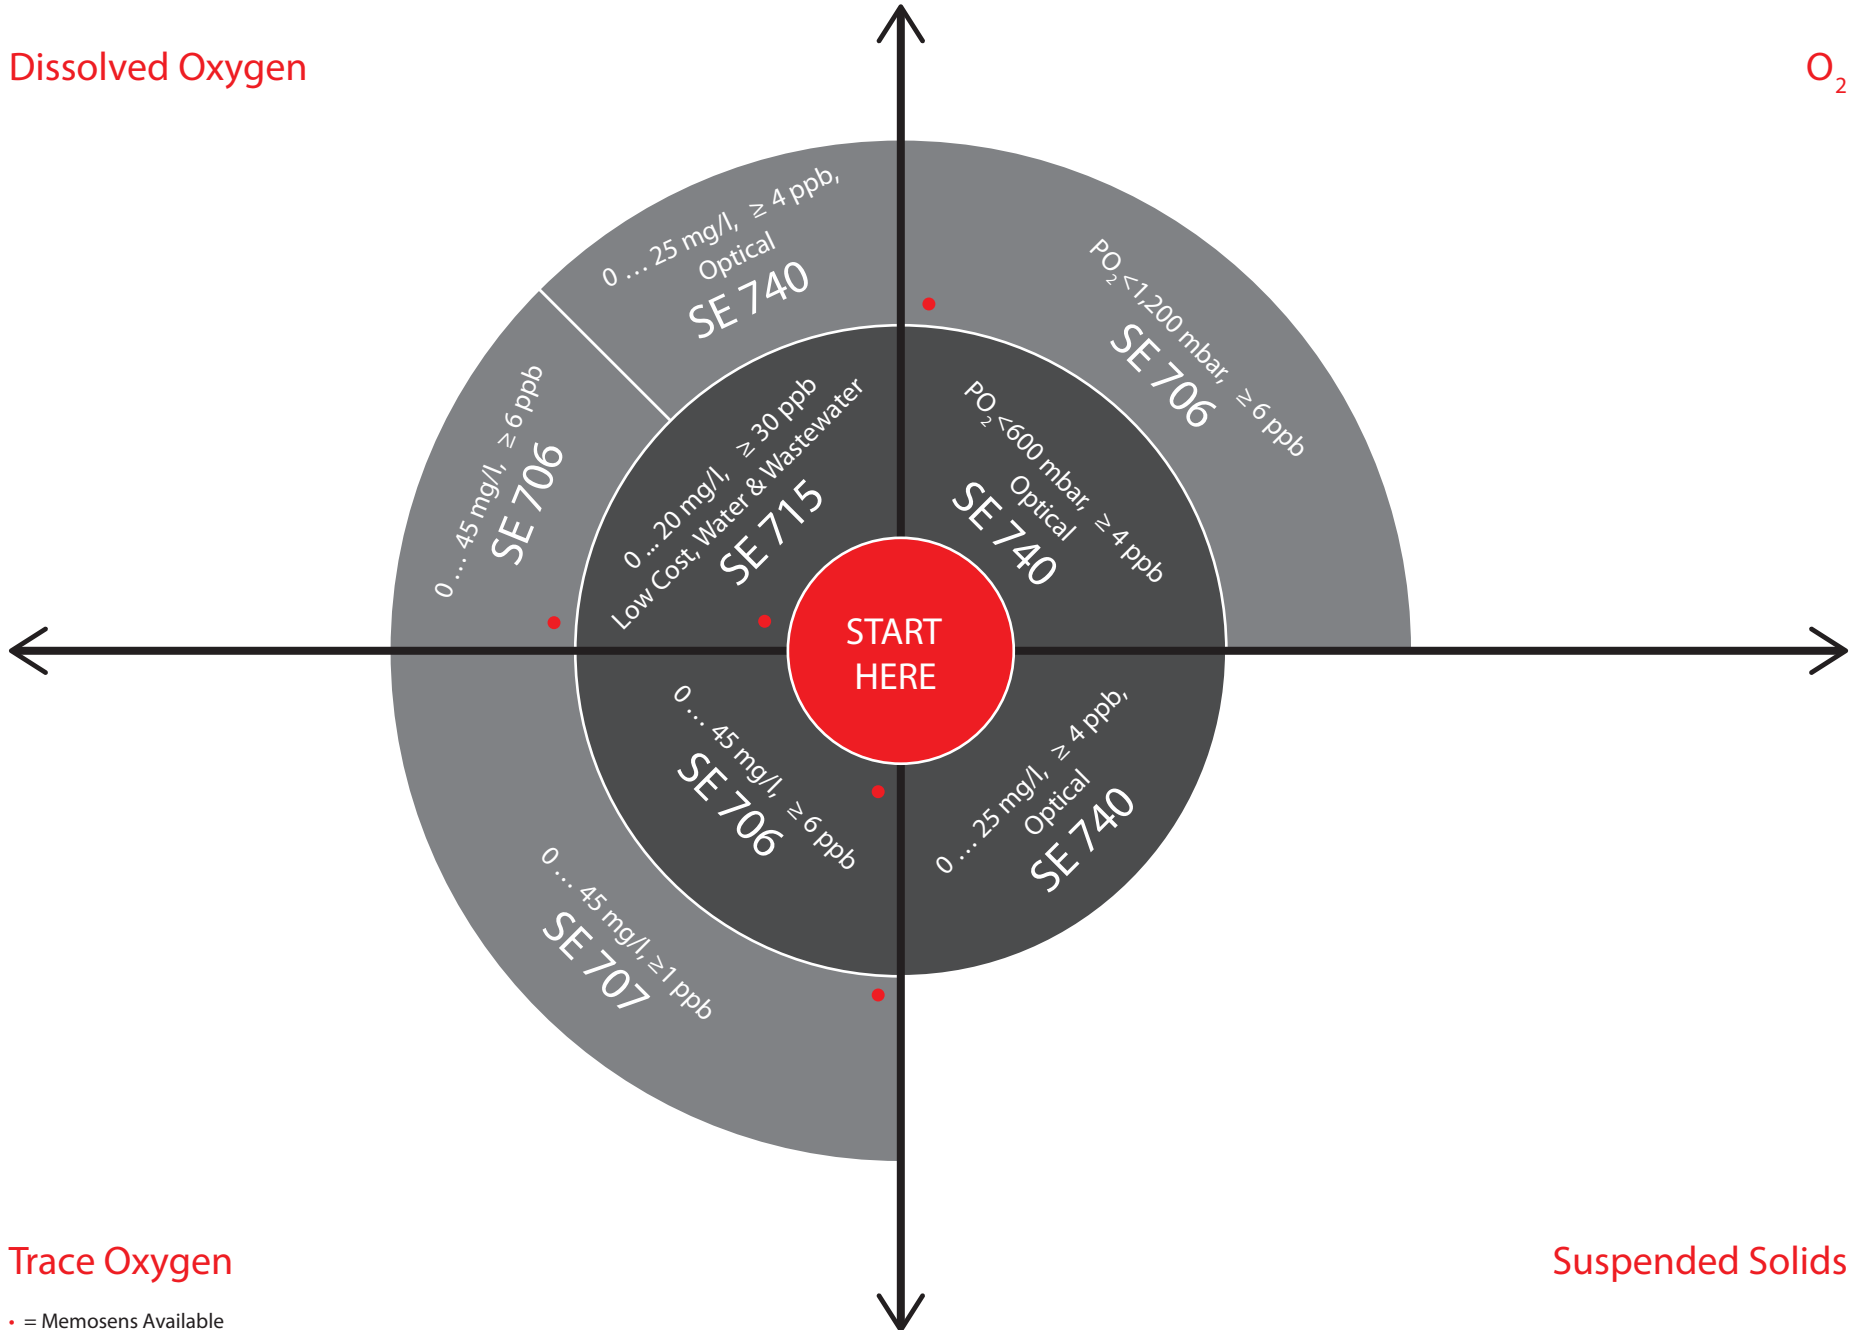

Oxygen Sensor Target

ETA Process Instrumentation
www.etapii.com
sales@etapii.com
tel: 978.532.1330

Martech Controls
www.martechcontrols.com
sales@martechcontrols.com
tel: 315.876.9120

Dissolved Oxygen

O₂

Trace Oxygen

Suspended Solids

• = Memosens Available